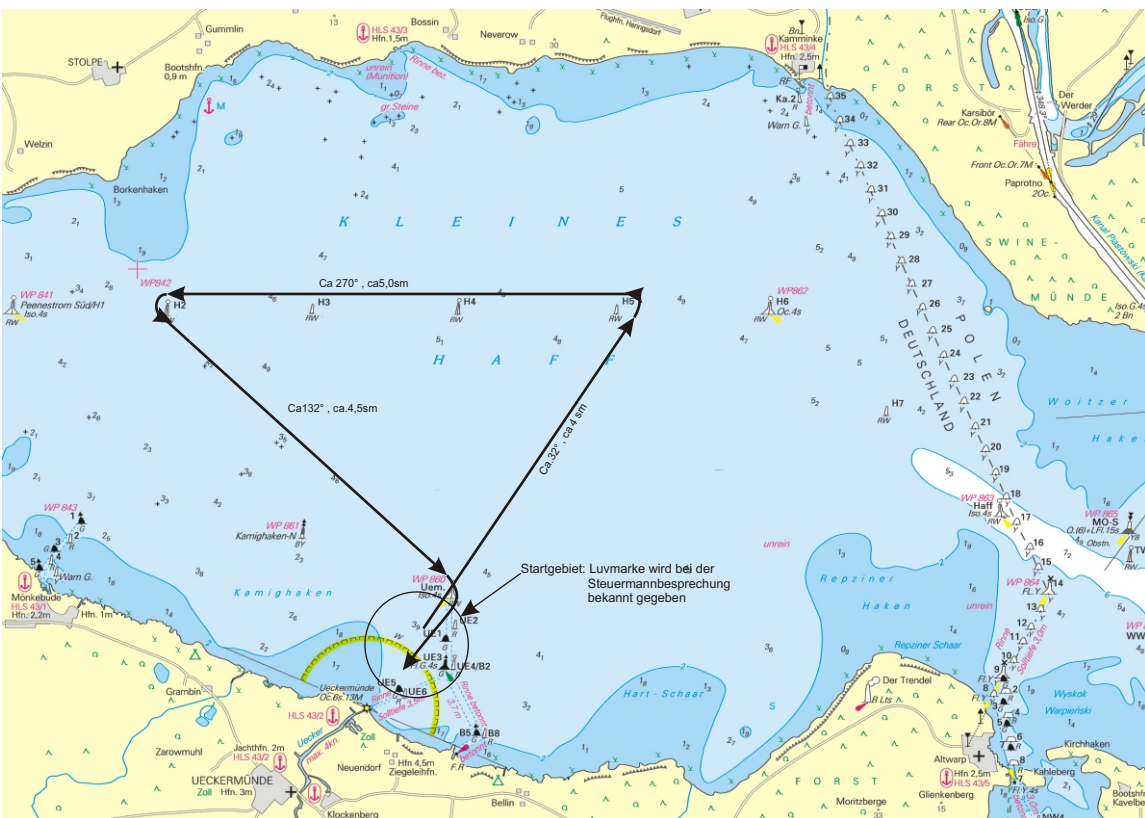

Regattabahnen Blaues Band 2014

Kurs A: Start , Luvmarke Stb. , H5 Bb. , H2 Bb. , H5 Bb., H4 Bb. , Ziel
 Bahnlänge: ca.20sm

Kurs B: Start , Luvmarke Stb. , H5 Bb. , H2 Bb. , Ansteeertonne Ue-de Stb. , Ziel
 Bahnlänge: ca.14 sm
 Welcher Kurs gesegelt wird, wird mit dem Flaggenwimpel A oder B auf dem Startschiff angezeigt.