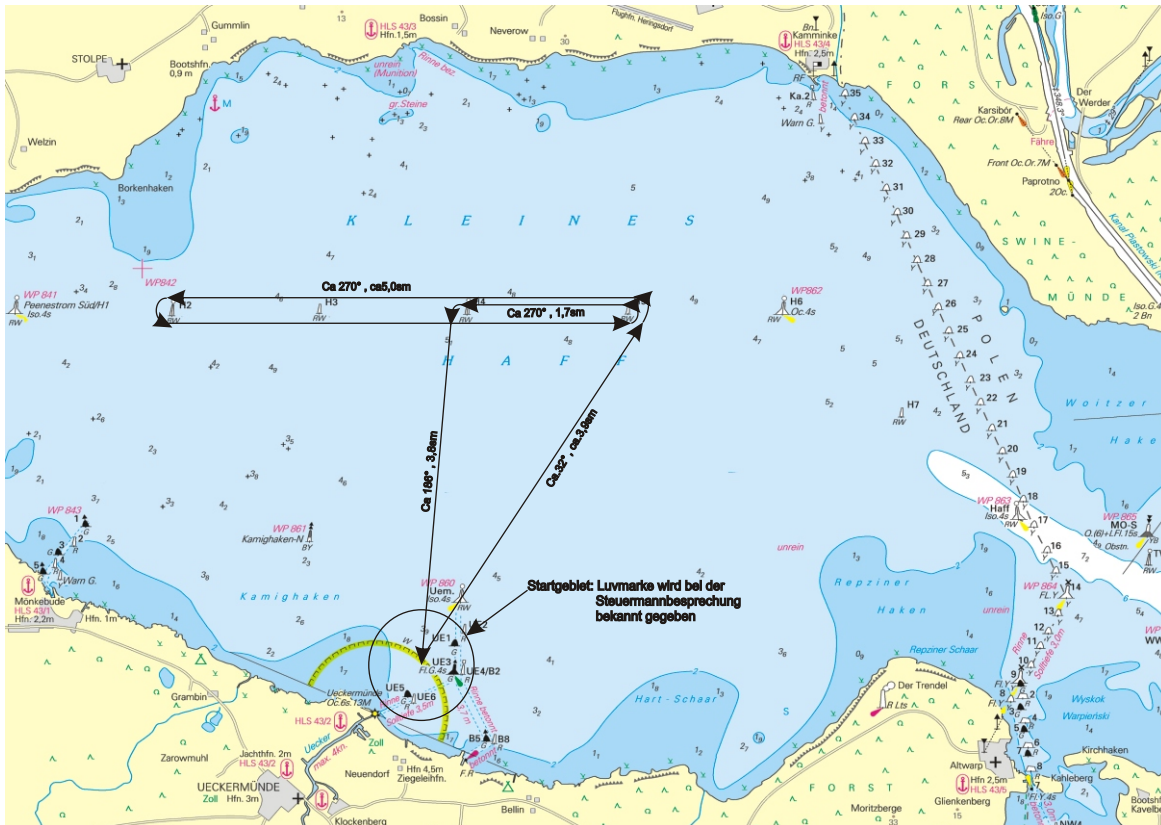

Regattabahnen Blaues Band 2014

Kurs A: Start , Luvmarke Stb. , H5 Bb. , H2 Bb. , H5 Bb., H4 Bb. , Ziel
 Bahnlänge: ca.20sm

Kurs B: Start , Luvmarke Stb. , H5 Bb. , H2 Bb. , Ansteeertonne Ue-de Stb. , Ziel
 Bahnlänge: ca.14 sm
 Welcher Kurs gesegelt wird, wird mit dem Flaggenwimpel A oder B auf dem Startschiff angezeigt.